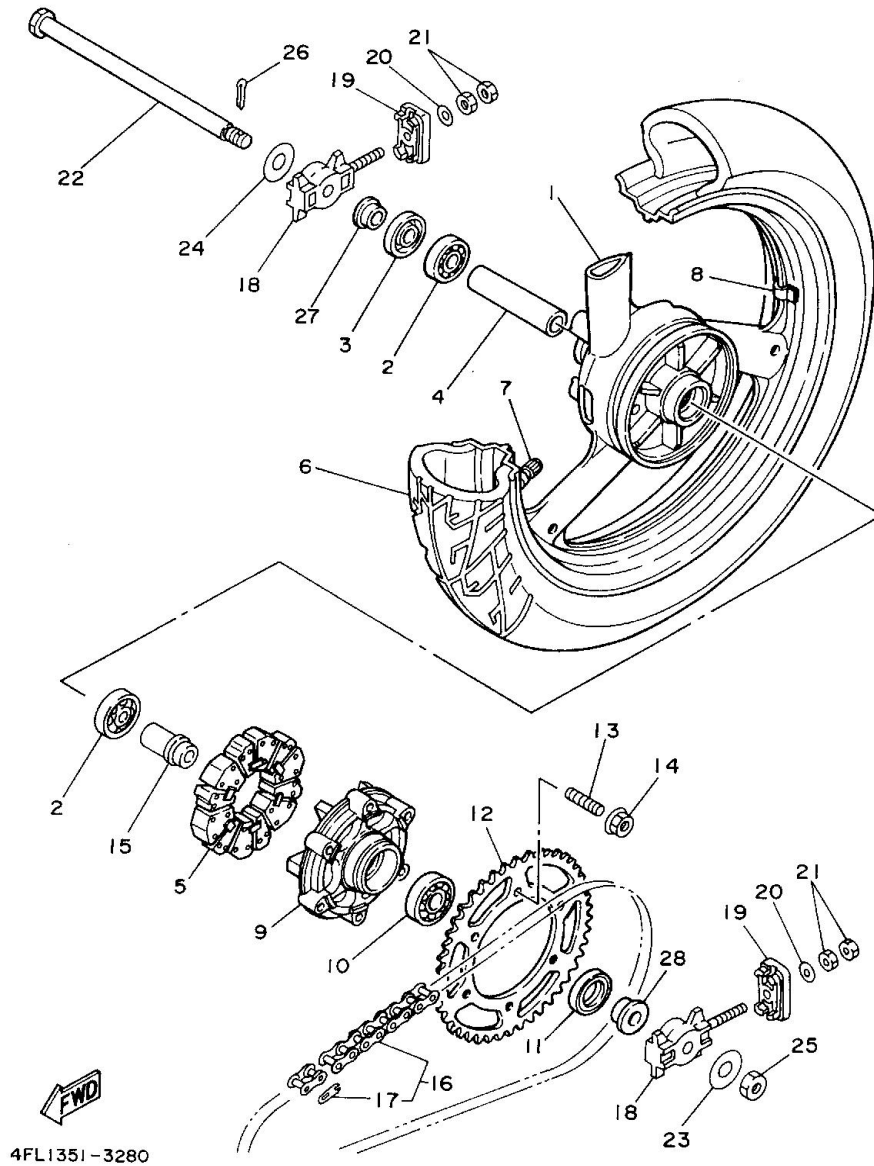

Abbg 28 HINTERRAD

Referen	Teile Nummer	Beschreibung	Bemerkung
1	2XT-25338-01-P0	GUSSFELGE, HINTEN	1 UR DEEP^REDDISH PURPLE SOL
	2XT-25338-01-UA	GUSSFELGE, HINTEN	1 UR CAST WHEEL^WHITE
2	93306-20226	LAGER	2 UR KOYO
	93306-22216	LAGER	2 UR NSK
3	93102-22216	WELLENDICHTRING	1
4	90560-15277	ABSTANDHALTER	1
5	1KT-25364-00	DAMPFER	6
6	94114-1701D	REIFEN (140/70-17 66S D103A)	1 DUNLOP
7	93900-00030	FELGENVENTIL (TR412)	1
8	29L-25398-00	AUSGLEICHGEWICHT, RAD (10G)	1 UN
	29L-25398-10	AUSGLEICHGEWICHT, RAD (20G)	1 UN
	29L-25398-20	AUSGLEICHGEWICHT, RAD (30G)	1 UN
9	4FL-25366-00	KUPPLUNG, NABE	1
10	93306-20437	LAGER	1
11	93102-28022	WELLENDICHTRING	1
12	4FL-25446-00	ABTRIEBSKETTENRAD (46Z)	1
13	90116-08552	STEBOLZEN	6
14	95616-08200	SELBSTSICHERNDE MUTTER	6
15	90387-1501G	HULSE	1
16	94581-33140	KETTE (DID428V2-140L)	1
17	94681-33031	KETTENSCHLOSS	1
18	2KR-25388-00	KETTENSANNER 1	2
19	1UF-22174-00	ENDE 1	2
20	92901-08600	SCHEIBE	2
21	95333-08600	MUTTER	24
22	1RY-25381-00	RADACHSE	1
23	90201-145M7	UNTERLEGSCHIBE	1

Abbg 28 HINTERRAD

Referen	Teile Nummer	Beschreibung		Bemerkung
	24	90201-152L7	UNTERLEGSCHIBE	1
	25	90171-14020	KRONENMUTTER	1
	26	91401-30030	SPLINT	1
	27	90387-153N7	HULSE	1
	28	90387-153N8	HULSE	1
<hr/>				
<hr/>				
<hr/>				
<hr/>				
<hr/>				
<hr/>				
<hr/>				
<hr/>				
<hr/>				
<hr/>				